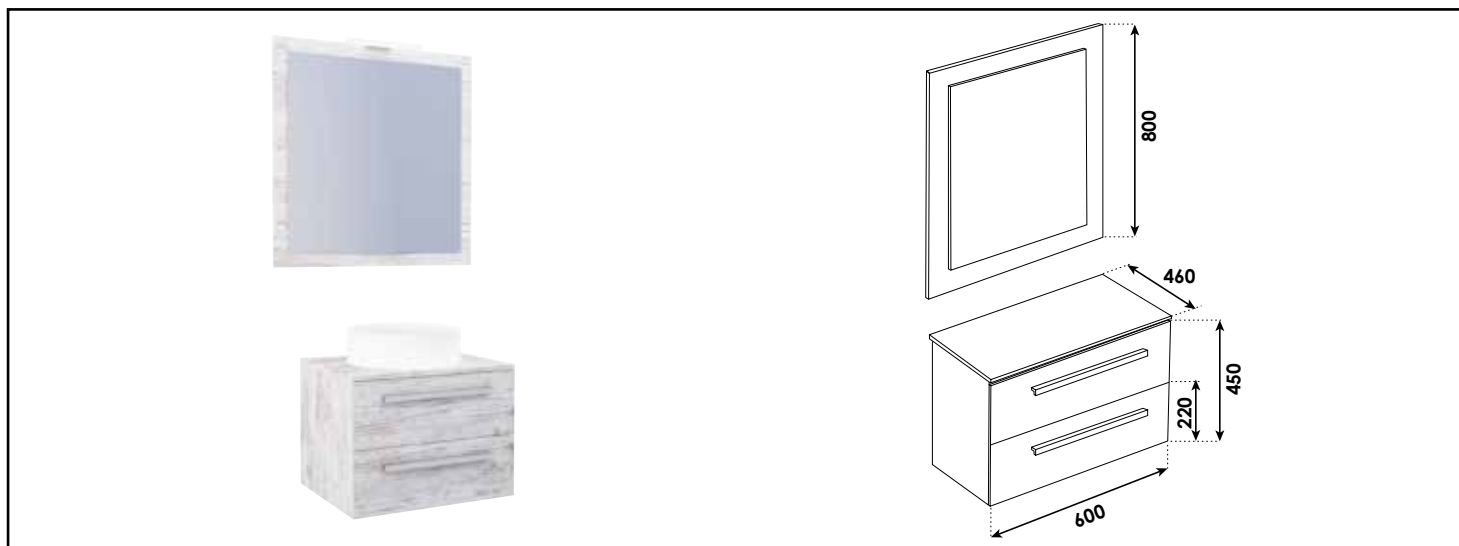

Référence : **401511256**

MEUBLE NUDEA 2.0 À SUSPENDRE POUR VASQUE À POSER - LARG. 60CM - COLORIS NORDIC

CARACTÉRISTIQUES

Meuble à suspendre pour vasque à poser sur plan de travail
 Finition bois, coloris Nordic
 Dimensions : Largeur : 60cm x Profondeur : 46cm x Hauteur : 45cm
 Corps de meuble avec vide sanitaire de 8cm
 Corps et façade en panneaux de particules mélaminés, épaisseur : 16mm
 2 tiroirs plein (sans découpe) à coulisses double paroi métallique : sortie totale et fermeture amortie
 Poignées en métal chromé mat
 1 miroir épaisseur 3mm et hauteur 80cm, collé sur panneau mélaminé 16mm, finition assortie au meuble
 Applique classe 2 IP44 LED 7W, largeur : 30cm
 Livré pré-monté, avec visserie de fixation murale et vidage gain de place
 Livré sans robinetterie, ni vasque
 Fabrication européenne
 Norme PEFC